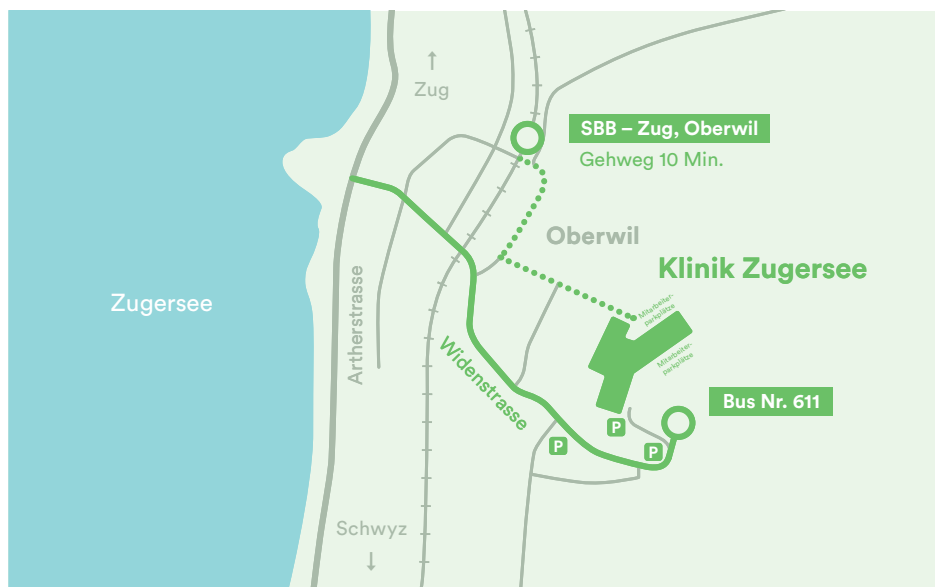

## Lageplan

Widenstrasse 55, 6317 Oberwil-Zug

Die Klinik Zugersee und der Geschäftssitz der Triaplus AG sind mit öffentlichen Verkehrsmitteln gut zu erreichen.

Bus Nr. 611 ab Metall/Bahnhof Zug fährt im Viertelstundentakt bis Haltestelle Klinik Zugersee.

Die S2 hält am Bahnhof Zug Oberwil. Von dort ist es ein kurzer Fussmarsch.

Besucherparkplätze sind in beschränkter Zahl vorhanden. Je nach Verfügbarkeit können auch Mitarbeiterparkplätze genutzt werden.