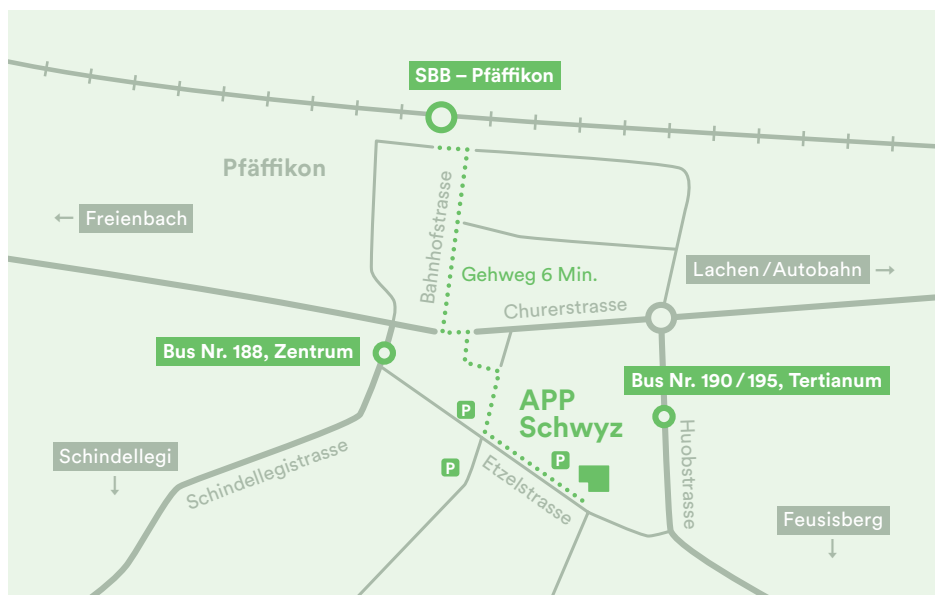

Neuer Standort ab 27. Juni 2022

Etzelstrasse 27, 8808 Pfäffikon SZ

Verschiedene Parkmöglichkeiten befinden sich in der näheren Umgebung.
Der Fussmarsch vom Bahnhof Pfäffikon dauert nur wenige Minuten.

APP Schwyz